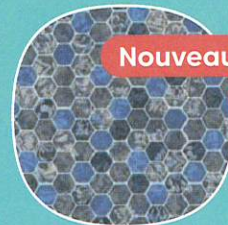

Churchill

Colorado

Florence

Gentilly

Mackenzie

Malbaie

Maya

Montmagny

Montana

Pontoi

Roggan

Wilson

Zircon

*Certains modèles sont offerts en 48" de hauteur.

Le Maître du service

- Remplacement de toile
- Réparation de piscines et accessoires
- Ouverture et fermeture de piscines
- Détection des fuites
- Analyse d'eau gratuite
- Rénovation de piscine