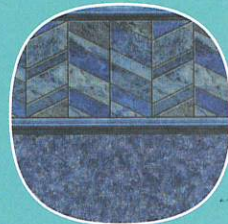

Toiles *Un vaste choix*

Azur

*Certains modèles sont offerts en 48" de hauteur.

Le Maître du service

- Remplacement de toile
- Réparation de piscines et accessoires
- Ouverture et fermeture de piscines
- Détection des fuites
- Analyse d'eau gratuite
- Rénovation de piscine