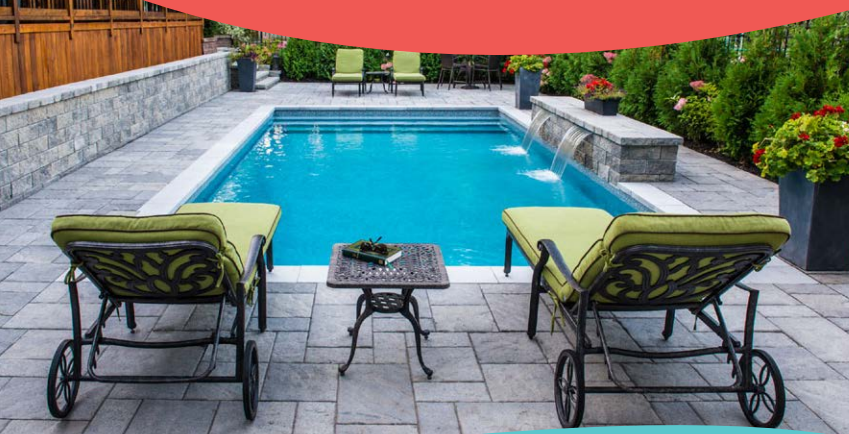

Échelle de patio
Blanc ou gris

Marche Olympic
Blanc ou gris

Échelle avec portière sécuritaire
Blanc ou gris

Creusées

Choix de formes

Voir la sélection complète en magasin.

Plusieurs dimensions, couleurs et formes disponibles selon votre projet.