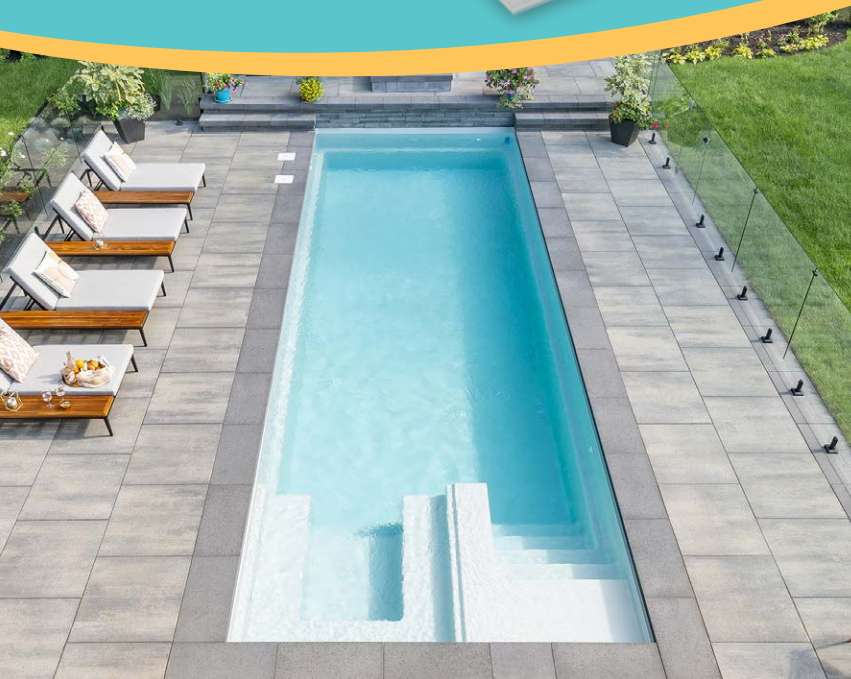

Creusées fibre de verre

Vaste sélection de formes, dimensions et couleurs qui plairont à tous. Voir sélection complète en magasin.