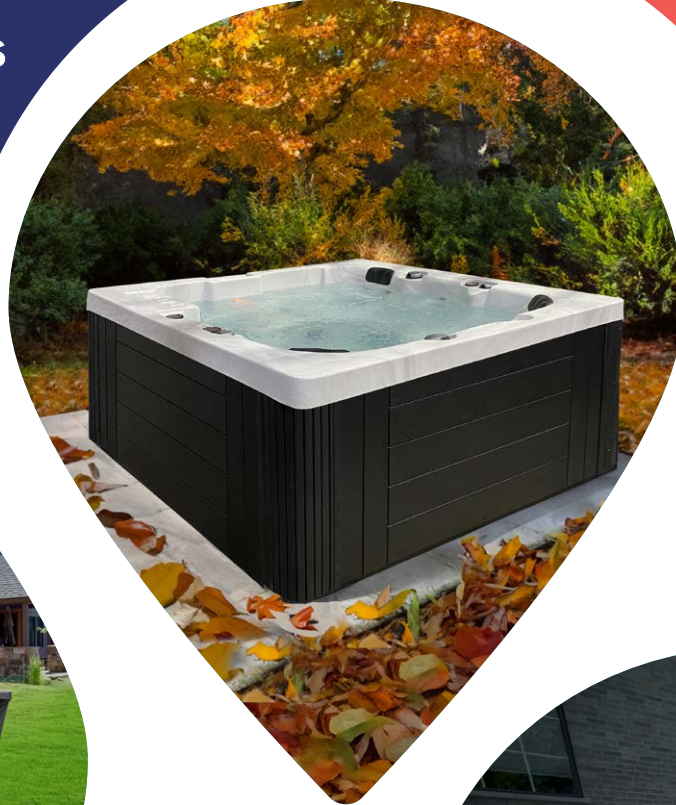

LE GROUPE

Maître Piscinier

TROIS-RIVIÈRES
Piscines Les Forges

AQUATICA

Résine injectée

Margelle de 6" (15,24 cm)

Poteau de 6" (15,24 cm)

Mur en acier galvanisé Tofino

Rainure du bas extra-robuste avec système de verrouillage intégré *Maître Lock*

Offert dans les formats suivants

12 15 18 21 24 27 30 33

10X16 10X21 13X17 13X23 15X20
15X26 15X31 18X33 18X38 18X44

CANYON

Résine combo

Margelle de 8" (20,3 cm) en **résine injectée**

Poteau de 7" (17,8 cm) en **résine coextrudée**

Mur en acier galvanisé GrayRok

Rainure du bas extra-robuste avec système de verrouillage intégré *Maître Lock*