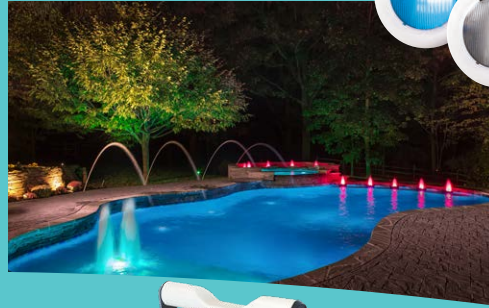

Ambiance

Chutes

Éclairage

Jets de trottoir

Robots nettoyeurs

Voir sélection
en magasin

Gamme complète de thermopompes écoénergétiques

Économie d'énergie
Silencieuse
Vitesse variable programmable*
Certifiée AHRI*
50,000 à 140,000 BTU
* sur certains modèles

LE GROUPE
**Maitre
Piscinier**

AIRI CERTIFIED

Exclusivité

Conseils
d'Hydro-Québec

ÉCONOMISEZ
JUSQU'À
75%
D'ÉNERGIE PAR ÉTÉ
grâce à une
thermopompe

ÉCONOMISEZ
JUSQU'À
45%
D'ÉNERGIE PAR ÉTÉ
grâce à une
toile solaire

MOOV
POOL PRODUCTS

AIRI CERTIFIED

SYSTEME
HCW
SYSTEMS

AIRI CERTIFIED

THERMEAU

AIRI CERTIFIED

Gamme de chauffe-piscine au gaz

Chambre de combustion rapide
Gaz naturel ou Gaz propane
135 000 à 400 000 BTU

HAYWARD

LE GROUPE
**Maitre
Piscinier**

Piscines Les Forges

7595, boul. Des Forges, Trois-Rivières (Québec) G8Y 1Z3
819 372-9230 • piscineslesforges.com