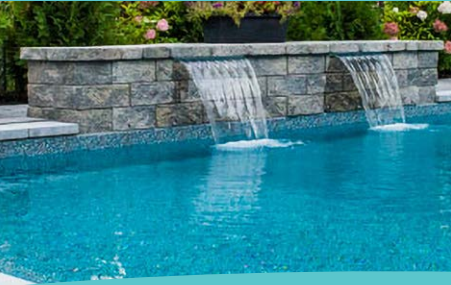

Ambiance

Chutes